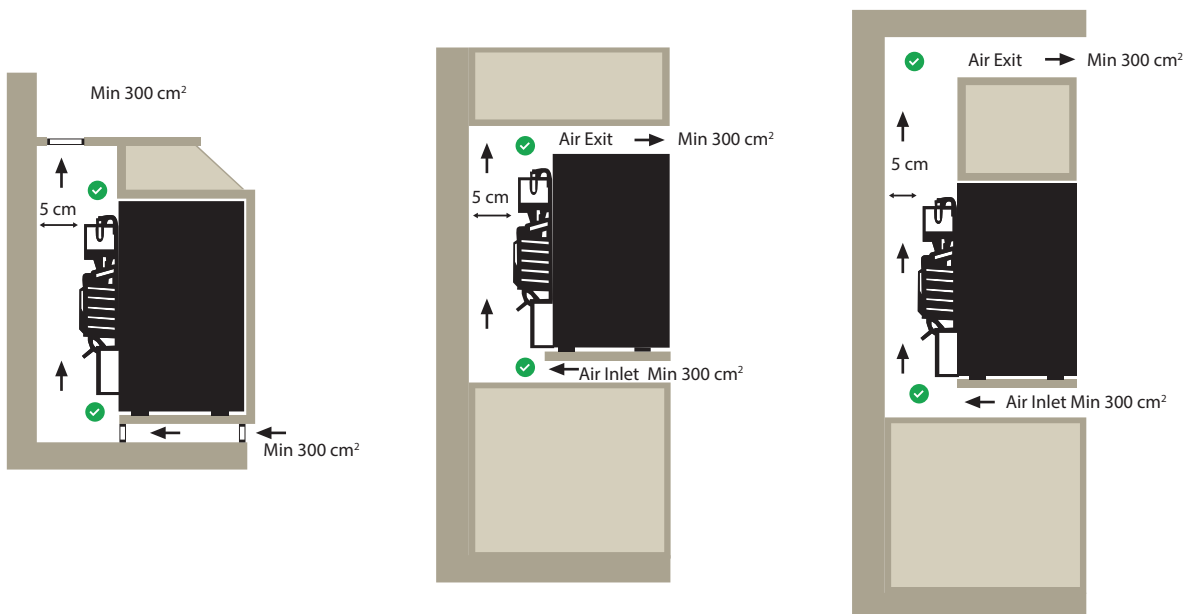

Doğru Yerleşim Planları