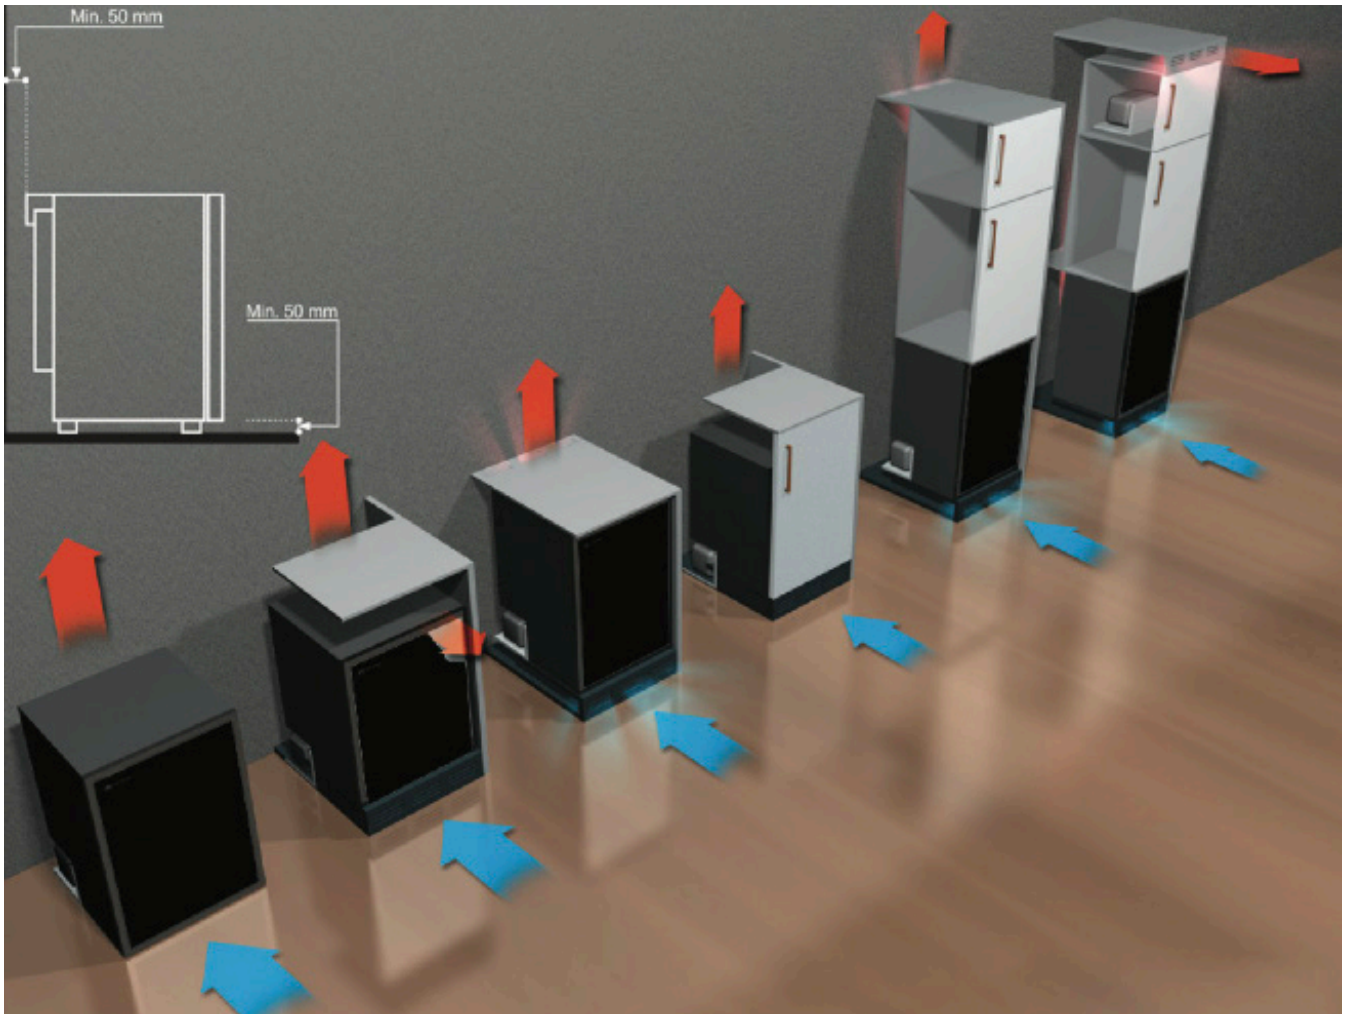

Doğru Yerleşim Planları